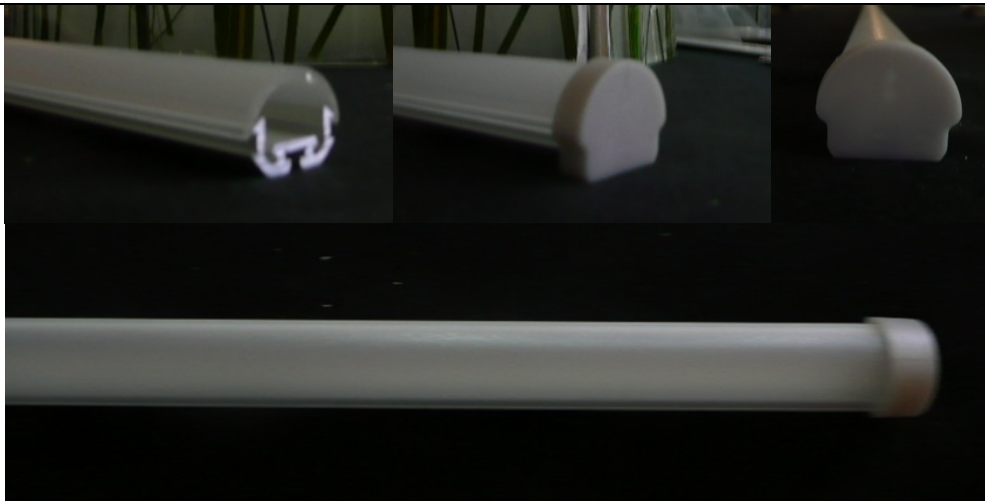

## Profil lumineux à leds

Profil en aluminium avec couvercle diffusant. Facilité d'utilisation. Extrêmement lumineux.

**Référence :** EL-TUBID1-Wx **Code Article :** 6000XX

**Dimension :** 20.3mm x 21mm x longueur max 2000mm  
Sécable tous les 30mm

**Tension d'entrée:** 12 vdc

**Nombre de led :** 120 leds par mètre

**Puissance:** 19watts par mètre

**Étanchéité :** IP44

**Couleur des leds :** blanc froid ou blanc chaud

**Capot diffuseur :** 3 modèles aux choix transparent, blanc, et sable

**Sortie câble :** à préciser lors de la commande

**Schéma de principe:**

Profil 1  
EL-TUBID1-XX

profil 2  
EL-TUBID2-XX

capot diffusant