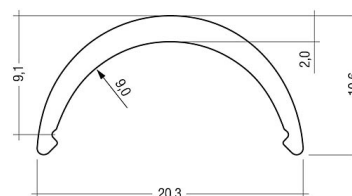

## Profil lumineux à leds

Profil en aluminium avec couvercle diffusant. Facilité d'utilisation. Extrêmement lumineux.

**Référence :** EL-TUBID1-Wx **Code Article :** 6000XX

**Dimension :** 20.3mm x 21mm x longueur max 2000mm  
Sécable tous les 30mm

**Tension d'entrée:** 12 vdc

**Nombre de led :** 120 leds par mètre

**Puissance:** 19watts par mètre

**Étanchéité :** IP44

**Couleur des leds :** blanc froid ou blanc chaud

**Capot diffuseur :** 3 modèles aux choix transparent, blanc, et sable

**Sortie câble :** à préciser lors de la commande

**Schéma de principe:**

Profil 1  
EL-TUBID1-XX

profil 2  
EL-TUBID2-XX

capot diffusant