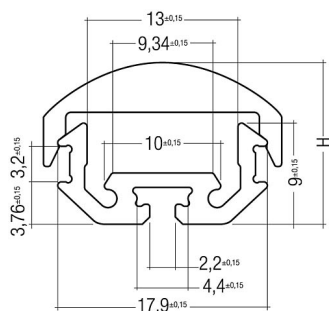

## Profil lumineux à leds

Profil en aluminium avec couvercle diffusant. Facilité d'utilisation. Extrêmement lumineux.

**Référence :** EL-TUBID1-Wx **Code Article :** 6000XX

**Dimension :** 20.3mm x 21mm x longueur max 2000mm  
Sécable tous les 30mm

**Tension d'entrée:** 12 vdc

**Nombre de led :** 120 leds par mètre

**Puissance:** 19watts par mètre

**Étanchéité :** IP44

**Couleur des leds :** blanc froid ou blanc chaud

**Capot diffuseur :** 3 modèles aux choix transparent, blanc, et sable

**Sortie câble :** à préciser lors de la commande

**Schéma de principe:**

Profil 1  
EL-TUBID1-XX

profil 2  
EL-TUBID2-XX

capot diffusant