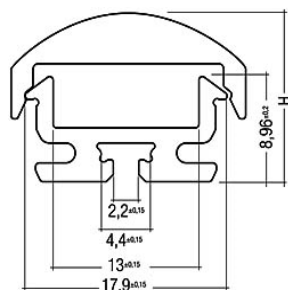

## Profil lumineux à leds

Profil en aluminium avec couvercle diffusant. Facilité d'utilisation. Extrêmement lumineux.

**Référence :** EL-TUBID1-Wx **Code Article :** 6000XX

**Dimension :** 20.3mm x 21mm x longueur max 2000mm  
Sécable tous les 30mm

**Tension d'entrée:** 12 vdc

**Nombre de led :** 120 leds par mètre

**Puissance:** 19watts par mètre

**Étanchéité :** IP44

**Couleur des leds :** blanc froid ou blanc chaud

**Capot diffuseur :** 3 modèles aux choix transparent, blanc, et sable

**Sortie câble :** à préciser lors de la commande

**Schéma de principe:**

Profil 1  
EL-TUBID1-XX

profil 2  
EL-TUBID2-XX

capot diffusant