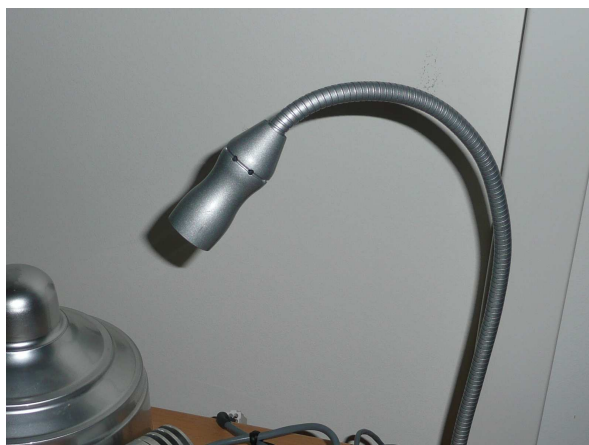

EL - A B 0 0 4 - 0 W H 0

Liseuse 1LED de 1watt

La liseuse sur flexible de 1 led 1 watt et son optique a été étudié spécialement pour l'hôtellerie.

La liseuse permet l'obtention d'un faisceau lumineux propre et d'excellente qualité permettant de lire sans déranger l'autre.

La qualité du flexible permet à la liseuse d'être manipulé des milliers de fois dans tous les sens sans jamais casser.

La longueur du flexible est à déterminer suivant vos besoins.

La liseuse peut être livrée sur une plaque métal et possède un interrupteur, ou bien nue sans interrupteur avec une rondelle de fixation par vis.

Le raccordement électrique est fait au travers d'un convertisseur 350mA.

La couleur standard est gris alu, mais il est possible suivant la teinte et les quantités d'obtenir d'autres colories.

SPECIFICATIONS TECHNIQUES

<i>Tension d'Entrée :</i>	<i>24VCC</i>
<i>Puissance :</i>	<i>1 watts/Couleur</i>
<i>Alimentation séparée</i>	<i>Par convertisseur de courant 350mA</i>
<i>Nombre total de led</i>	<i>1</i>
<i>Angle de vision</i>	<i>Par lentille 24°</i>
<i>Diamètre de la tête :</i>	<i>30mm</i>
<i>Longueur de la tête :</i>	<i>70mm</i>
<i>Couleur de base :</i>	<i>Gris Alu</i>
<i>Longueur du flexible standard :</i>	<i>400mm</i>
<i>Diamètre du flexible extérieur :</i>	<i>10mm</i>
<i>Avec interrupteur :</i>	<i>En option</i>
<i>Étanche :</i>	<i>Non</i>