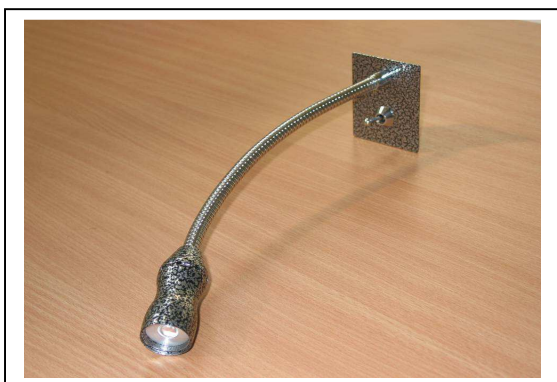

EL - A B 0 0 4 - 0 W H 0

Liseuse 1LED de 1watt

La liseuse sur flexible de 1 led 1 watt et son optique a été étudié spécialement pour l'hôtellerie.

La liseuse permet l'obtention d'un faisceau lumineux propre et d'excellente qualité permettant de lire sans déranger l'autre.

La qualité du flexible permet à la liseuse d'être manipulé des milliers de fois dans tous les sens sans jamais casser.

La longueur du flexible est à déterminer suivant vos besoins.

La liseuse peut être livrée sur une plaque métal et possède un interrupteur, ou bien nue sans interrupteur avec une rondelle de fixation par vis.

Le raccordement électrique est fait au travers d'un convertisseur 350mA.

La couleur standard est gris alu, mais il est possible suivant la teinte et les quantités d'obtenir d'autres colories.

SPECIFICATIONS TECHNIQUES

<i>Tension d'Entrée :</i>	<i>24VCC</i>
<i>Puissance :</i>	<i>1 watts/Couleur</i>
<i>Alimentation séparée</i>	<i>Par convertisseur de courant 350mA</i>
<i>Nombre total de led</i>	<i>1</i>
<i>Angle de vision</i>	<i>Par lentille 24°</i>
<i>Diamètre de la tête :</i>	<i>30mm</i>
<i>Longueur de la tête :</i>	<i>70mm</i>
<i>Couleur de base :</i>	<i>Gris Alu</i>
<i>Longueur du flexible standard :</i>	<i>400mm</i>
<i>Diamètre du flexible extérieur :</i>	<i>10mm</i>
<i>Avec interrupteur :</i>	<i>En option</i>
<i>Étanche :</i>	<i>Non</i>