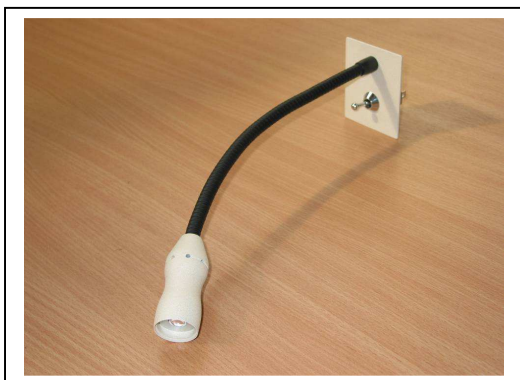

EL - A B 0 0 4 - 0 W H 0

Liseuse 1LED de 1watt

La liseuse sur flexible de 1 led 1 watt et son optique a été étudié spécialement pour l'hôtellerie.

La liseuse permet l'obtention d'un faisceau lumineux propre et d'excellente qualité permettant de lire sans déranger l'autre.

La qualité du flexible permet à la liseuse d'être manipulé des milliers de fois dans tous les sens sans jamais casser.

La longueur du flexible est à déterminer suivant vos besoins.

La liseuse peut être livrée sur une plaque métal et possède un interrupteur, ou bien nue sans interrupteur avec une rondelle de fixation par vis.

Le raccordement électrique est fait au travers d'un convertisseur 350mA.

La couleur standard est gris alu, mais il est possible suivant la teinte et les quantités d'obtenir d'autres colories.

SPECIFICATIONS TECHNIQUES

<i>Tension d'Entrée :</i>	<i>24VCC</i>
<i>Puissance :</i>	<i>1 watts/Couleur</i>
<i>Alimentation séparée</i>	<i>Par convertisseur de courant 350mA</i>
<i>Nombre total de led</i>	<i>1</i>
<i>Angle de vision</i>	<i>Par lentille 24°</i>
<i>Diamètre de la tête :</i>	<i>30mm</i>
<i>Longueur de la tête :</i>	<i>70mm</i>
<i>Couleur de base :</i>	<i>Gris Alu</i>
<i>Longueur du flexible standard :</i>	<i>400mm</i>
<i>Diamètre du flexible extérieur :</i>	<i>10mm</i>
<i>Avec interrupteur :</i>	<i>En option</i>
<i>Étanche :</i>	<i>Non</i>