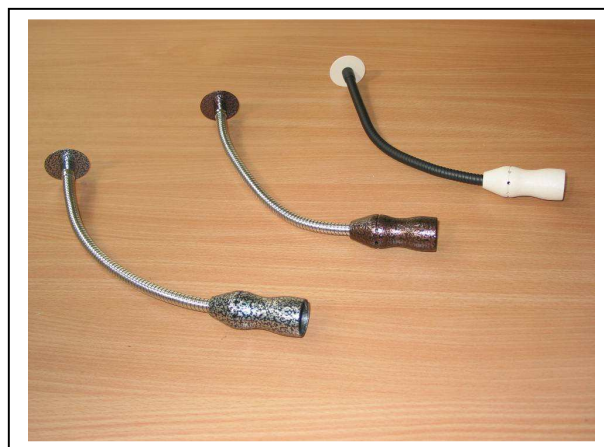

EL - A B 0 0 4 - 0 W H 0

Liseuse 1LED de 1watt

La liseuse sur flexible de 1 led 1 watt et son optique a été étudié spécialement pour l'hôtellerie.

La liseuse permet l'obtention d'un faisceau lumineux propre et d'excellente qualité permettant de lire sans déranger l'autre.

La qualité du flexible permet à la liseuse d'être manipulé des milliers de fois dans tous les sens sans jamais casser.

La longueur du flexible est à déterminer suivant vos besoins.

La liseuse peut être livrée sur une plaque métal et possède un interrupteur, ou bien nue sans interrupteur avec une rondelle de fixation par vis.

Le raccordement électrique est fait au travers d'un convertisseur 350mA.

La couleur standard est gris alu, mais il est possible suivant la teinte et les quantités d'obtenir d'autres colories.

SPECIFICATIONS TECHNIQUES

<i>Tension d'Entrée :</i>	<i>24VCC</i>
<i>Puissance :</i>	<i>1 watts/Couleur</i>
<i>Alimentation séparée</i>	<i>Par convertisseur de courant 350mA</i>
<i>Nombre total de led</i>	<i>1</i>
<i>Angle de vision</i>	<i>Par lentille 24°</i>
<i>Diamètre de la tête :</i>	<i>30mm</i>
<i>Longueur de la tête :</i>	<i>70mm</i>
<i>Couleur de base :</i>	<i>Gris Alu</i>
<i>Longueur du flexible standard :</i>	<i>400mm</i>
<i>Diamètre du flexible extérieur :</i>	<i>10mm</i>
<i>Avec interrupteur :</i>	<i>En option</i>
<i>Étanche :</i>	<i>Non</i>