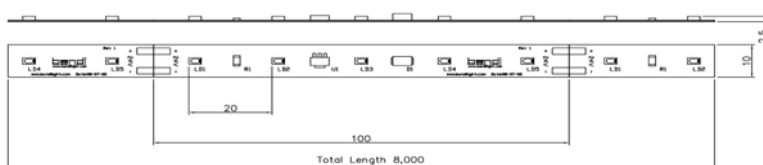

## LED NICHIA Haute luminosité

Couleur	Blanc froid (typ 7500 k)	Blanc Chaud (typ 3000 k)
Référence	BFL06-A-W-8000	
Nombre de LED	400	
Voltage	24 Vdc	
Puissance consommée /Rouleau	48 w	
Dimension (mm)	8000 x 10 x 2.5	
Angle d'émission	115°	
Baisse du flux estimée (- de 30%)	50000 h	
Flux lumineux	1600lm	
Longueur max en série	8 mètres (1 rouleau)	
Protection	-	
Zone de découpe	100mm	
Conditionnement	Rouleau de 8 mètres	
Garantie	3 ans	

### Installation :

- Adhésif 3M pré installé sur la bande flexible

### Nombre de mètres de BL06 maximum par alimentation :

Alimentation	Blanc froid (typ 7500 k)	Blanc Chaud (typ 3000 k)
LP1020-24 24Vdc - 20w - IP66	2.6 mètres	
LP1040-24 24Vdc - 40w - IP66	5.3 mètres	
LP1060-24-GG-170 24Vdc - 60w - IP66	8 mètres	
SWS-100-24 24Vdc - 100w	13.3 mètres	
SWS-300-24 24Vdc - 300w	40 mètres	